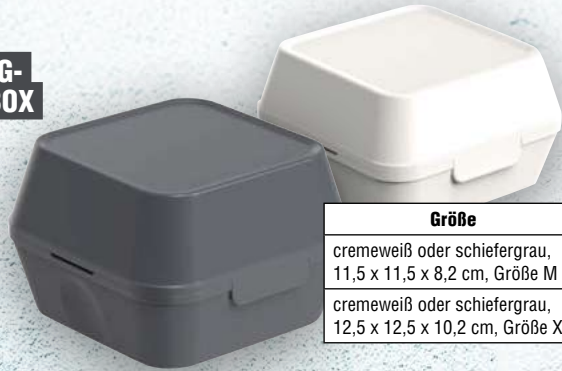

CIRC MEHRWEG-BURGERBOX

versch. Farben und Größen Polypropylen mit anhängendem Deckel je Stück